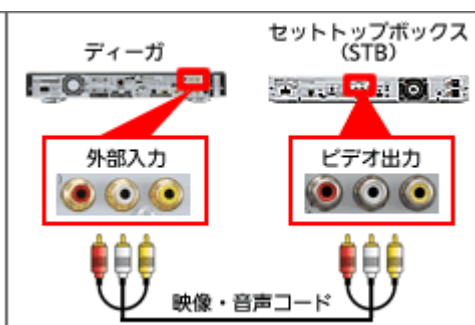

<番組録画>

- ◎パナソニック製のブルーレイ/DVDレコーダー（i.LINK端子付）のみSTBとの連動録画が可能です。
連動録画には別途専用ケーブル（i.LINKケーブル、S400,4ピン-4ピン）が必要です。家電量販店等でご購入してください。
また、録画中はSTB本体の操作ができません。
- ◎パナソニック製ブルーレイ/DVDレコーダー（i.LINK端子無）及び他社製品については連動録画の保証はしておりません。ピンコードを利用した録画となります。
また、録画中もSTB本体の操作はできますので、受信チャンネルの変更等による録画失敗にご注意ください。
- ◎録画機器との接続は下図をご覧ください。

i.LINKケーブル接続

ハイビジョン画質録画可能

ピンコード接続

ハイビジョン画質録画不可能

<デラックス>

広島東洋カープ主催試合の内、地上波民放での試合中継があるときのみ、権利上の都合によりデラックスでの放送はいたしません。
地上波放送終了後も試合終了まで放送はいたしません。

平成26年3月1日

北広島町 きたひろネットセンター