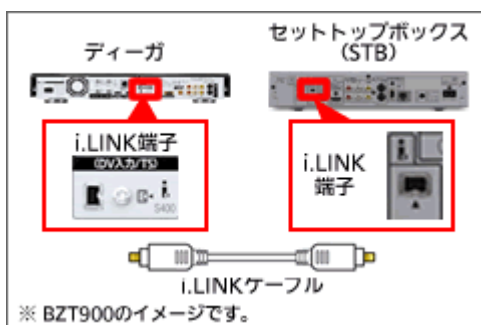

※重要事項説明※

きたひろネット多チャンネルサービス

<全般>

- ◎NHK 受信料・NHK 衛星受信料は含まれておりません。
- ◎WOWOW、スターチャンネルはチャンネルの都合上映りません。
- ◎多チャンネル用チューナー（STB）1台につきTV1台のみ映ります。
- ◎きたひろネットのSTBは全てパナソニック製です。
- ◎STBを通しての番組録画（地上波デジタル、BS、CS（デラックスのみ））については下記<番組録画>をご参照ください。

<番組録画>

- ◎パナソニック製のブルーレイ/DVDレコーダー（i.LINK端子付）のみSTBとの連動録画が可能です。
連動録画には別途専用ケーブル（i.LINKケーブル、S400,4ピン-4ピン）が必要です。家電量販店等でご購入してください。
また、録画中はSTB本体の操作ができません。
- ◎パナソニック製ブルーレイ/DVDレコーダー（i.LINK端子無）及び他社製品については連動録画の保証はしておりません。ピンコードを利用した録画となります。
また、録画中もSTB本体の操作はできますので、受信チャンネルの変更等による録画失敗にご注意ください。
- ◎録画機器との接続は下図をご覧ください。

i.LINKケーブル接続

ハイビジョン画質録画可能

ピンコード接続

ハイビジョン画質録画不可能

<デラックス>

広島東洋カープ主催試合の内、地上波民放での試合中継があるときのみ、権利上の都合によりデラックスでの放送はいたしません。
地上波放送終了後も試合終了まで放送はいたしません。

平成26年3月1日

北広島町 きたひろネットセンター